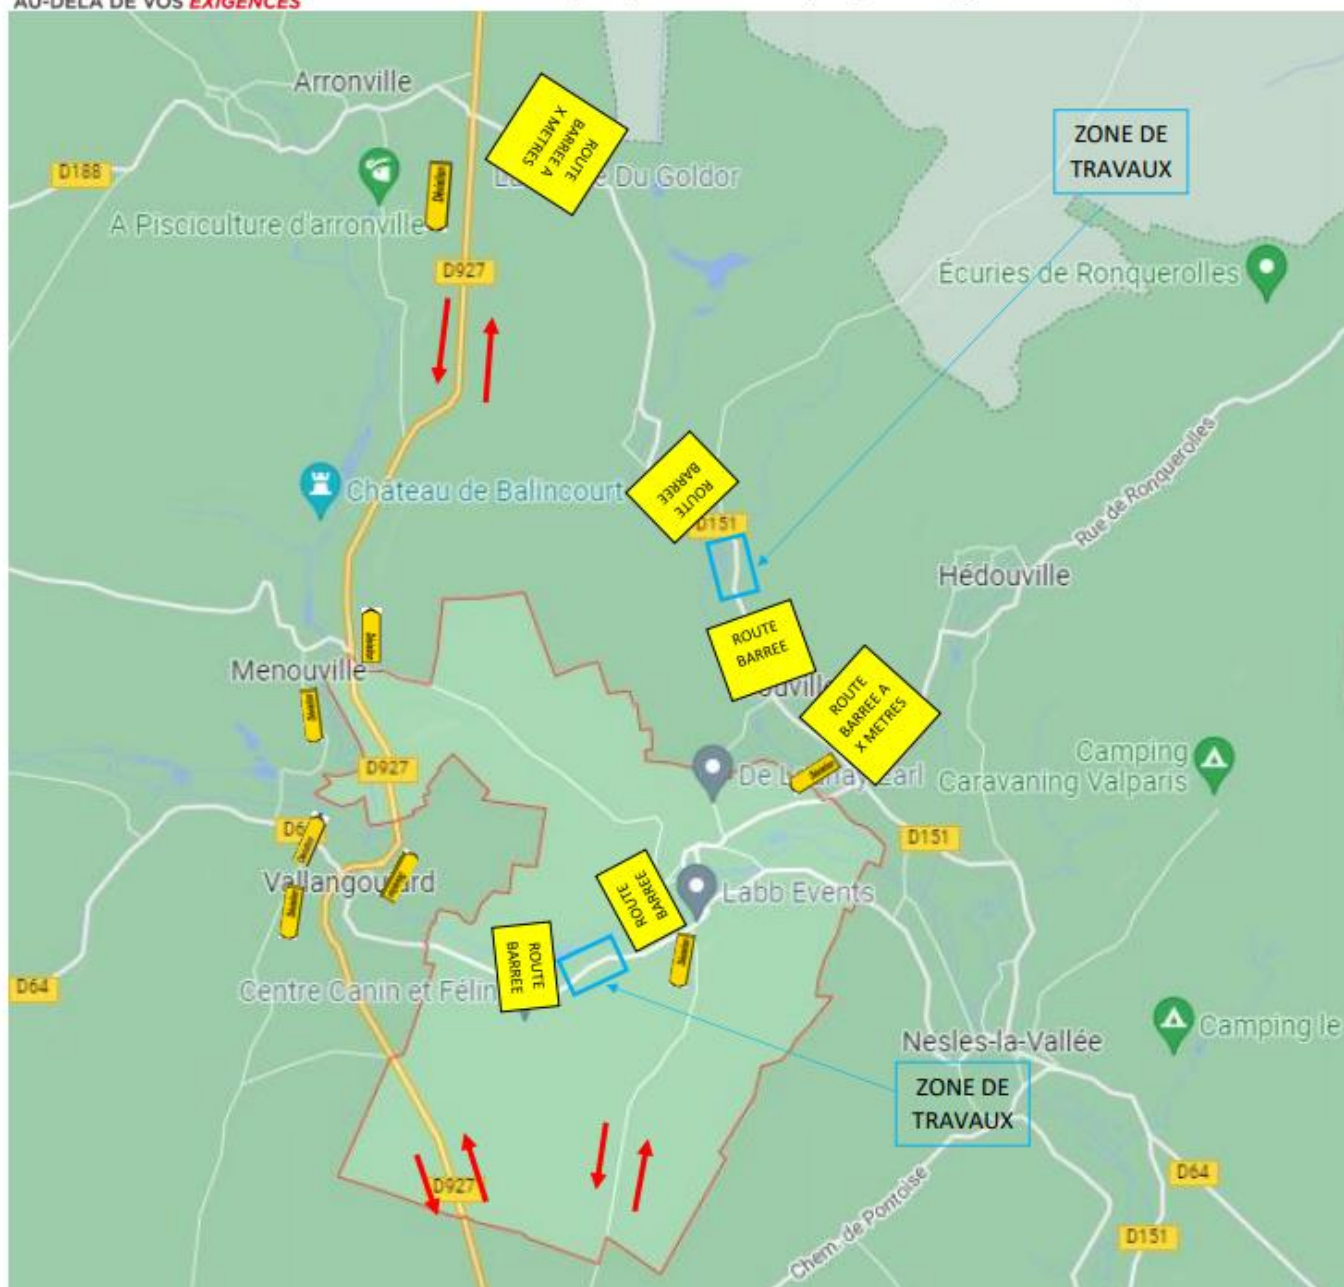

Durant cet été, des travaux de confortement / réparation de 2 ouvrages vont se dérouler sur les communes de Labbeville et Frouville, nécessitant des fermetures de routes :

- RD 64 à Labbeville (réparation du mur de Brécourt) **du 18 juillet au 19 août :**
fermeture de jour (environ 8h / 17h)

PROPOSITION DE DEVIATION POUR FROUVILLE ET LABBEVILLE

Du 18/07/2022 au 26/07/2022 (jour et nuit)

- RD 151 à Frouville (chemisage des buses permettant au ru de Grainval de traverser sous la route)
du 18 au 26 juillet : fermeture totale jour et nuit.

PROPOSITION DE DEVIATION POUR FROUVILLE ET LABBEVILLE

Du 18/07/2022 au 26/07/2022 (jour et nuit)

Contre les
cambriolages,

ayez
les bons
réflexes!

AU QUOTIDIEN

PROTÉGEZ LES ACCÈS

- **Équipez votre porte d'un système de fermeture fiable**, d'un moyen de contrôle visuel (œilleton), d'un entrebâilleur.
- **Installez des équipements adaptés et agréés** (volets, grilles, éclairage programmé, détecteur de présence, systèmes d'alarme). Demandez conseil à un professionnel.