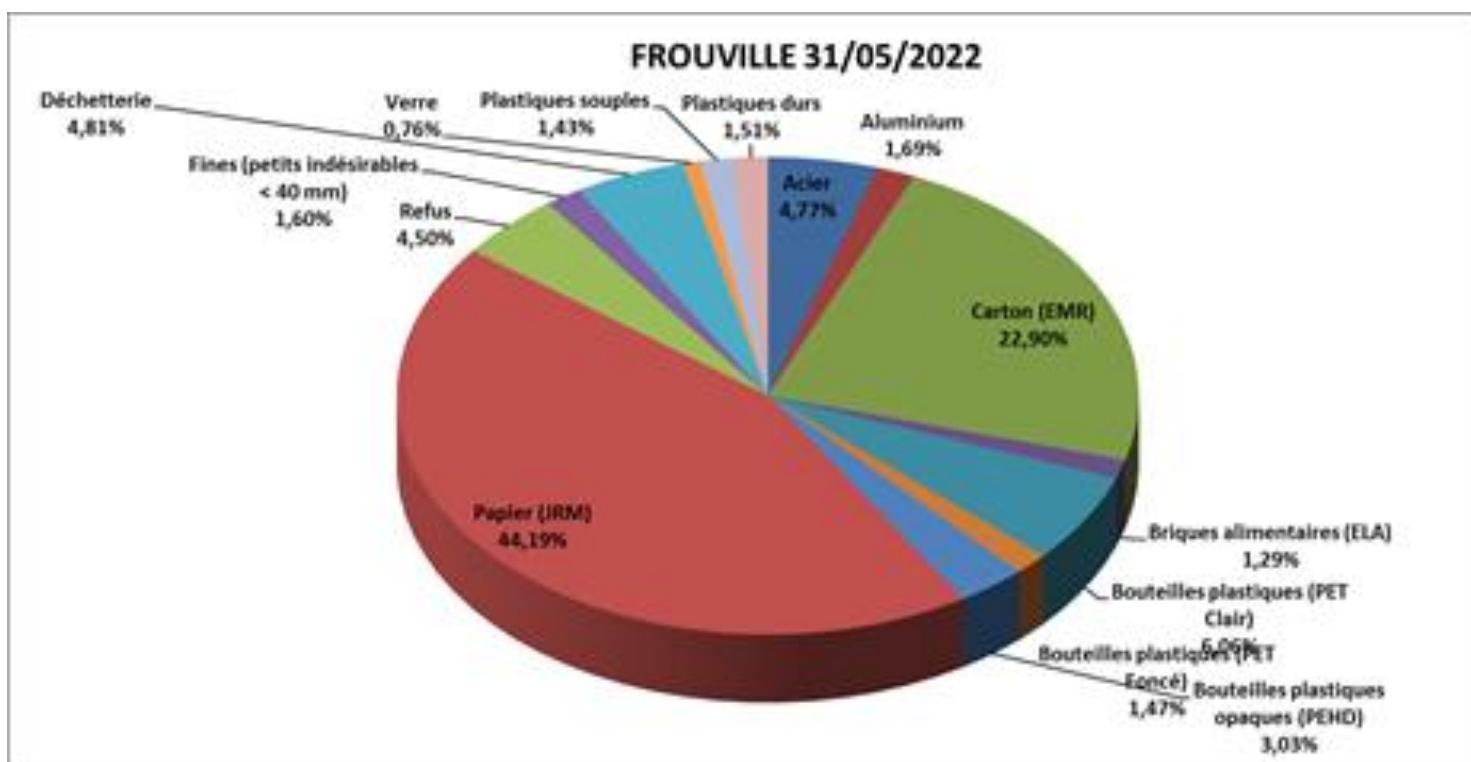

www.tri-or.fr – nouveau site

Vous trouverez ci-dessous les résultats de la caractérisation d'un échantillon de 112 Kg de la collecte des bacs de tri sélectif (couvercle bleu/jaune) de la commune de Frouville du mardi 31 mai 2022.

Nous notons un taux d'erreurs de tri de 15%, composé :

- De 9.04 % d'ordures ménagères et assimilés (dont 1 masque chirurgical jetable et 2.94 % d'emballages en plastique et en polystyrène qui seront acceptés lors de l'extension des consignes de tri en janvier 2023),
- De 4.81 % de déchets destinés à la déchetterie : de nombreux pots de fleurs en plastiques, des planches de contreplaqué, sacs en toile de jute, un k-way, une chaussure, des morceaux de plastiques durs, un garde-boue de vélo, des jouets etc.
- De 0.76 % d'emballages en verre.