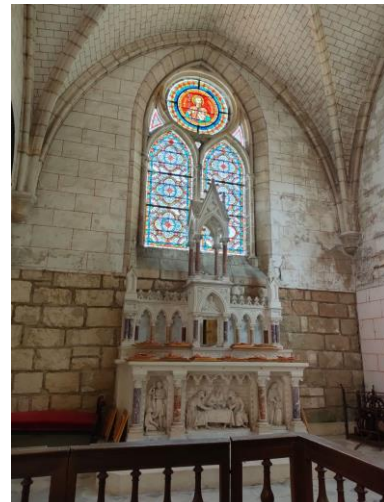

Le 3 Avril avait lieu le rallye pédestre qui était cette année organisé à Frouville par le comité des fêtes et la municipalité, avec le soutien des foyers ruraux voisins.

Cette manifestation avait été déprogrammée une première fois à cause du Covid puis en Octobre 2021 à cause des intempéries.

En ce 1er dimanche d'avril, il y avait beaucoup de participants, une météo clémente, une ambiance conviviale et notre église ouverte au public pour l'occasion.