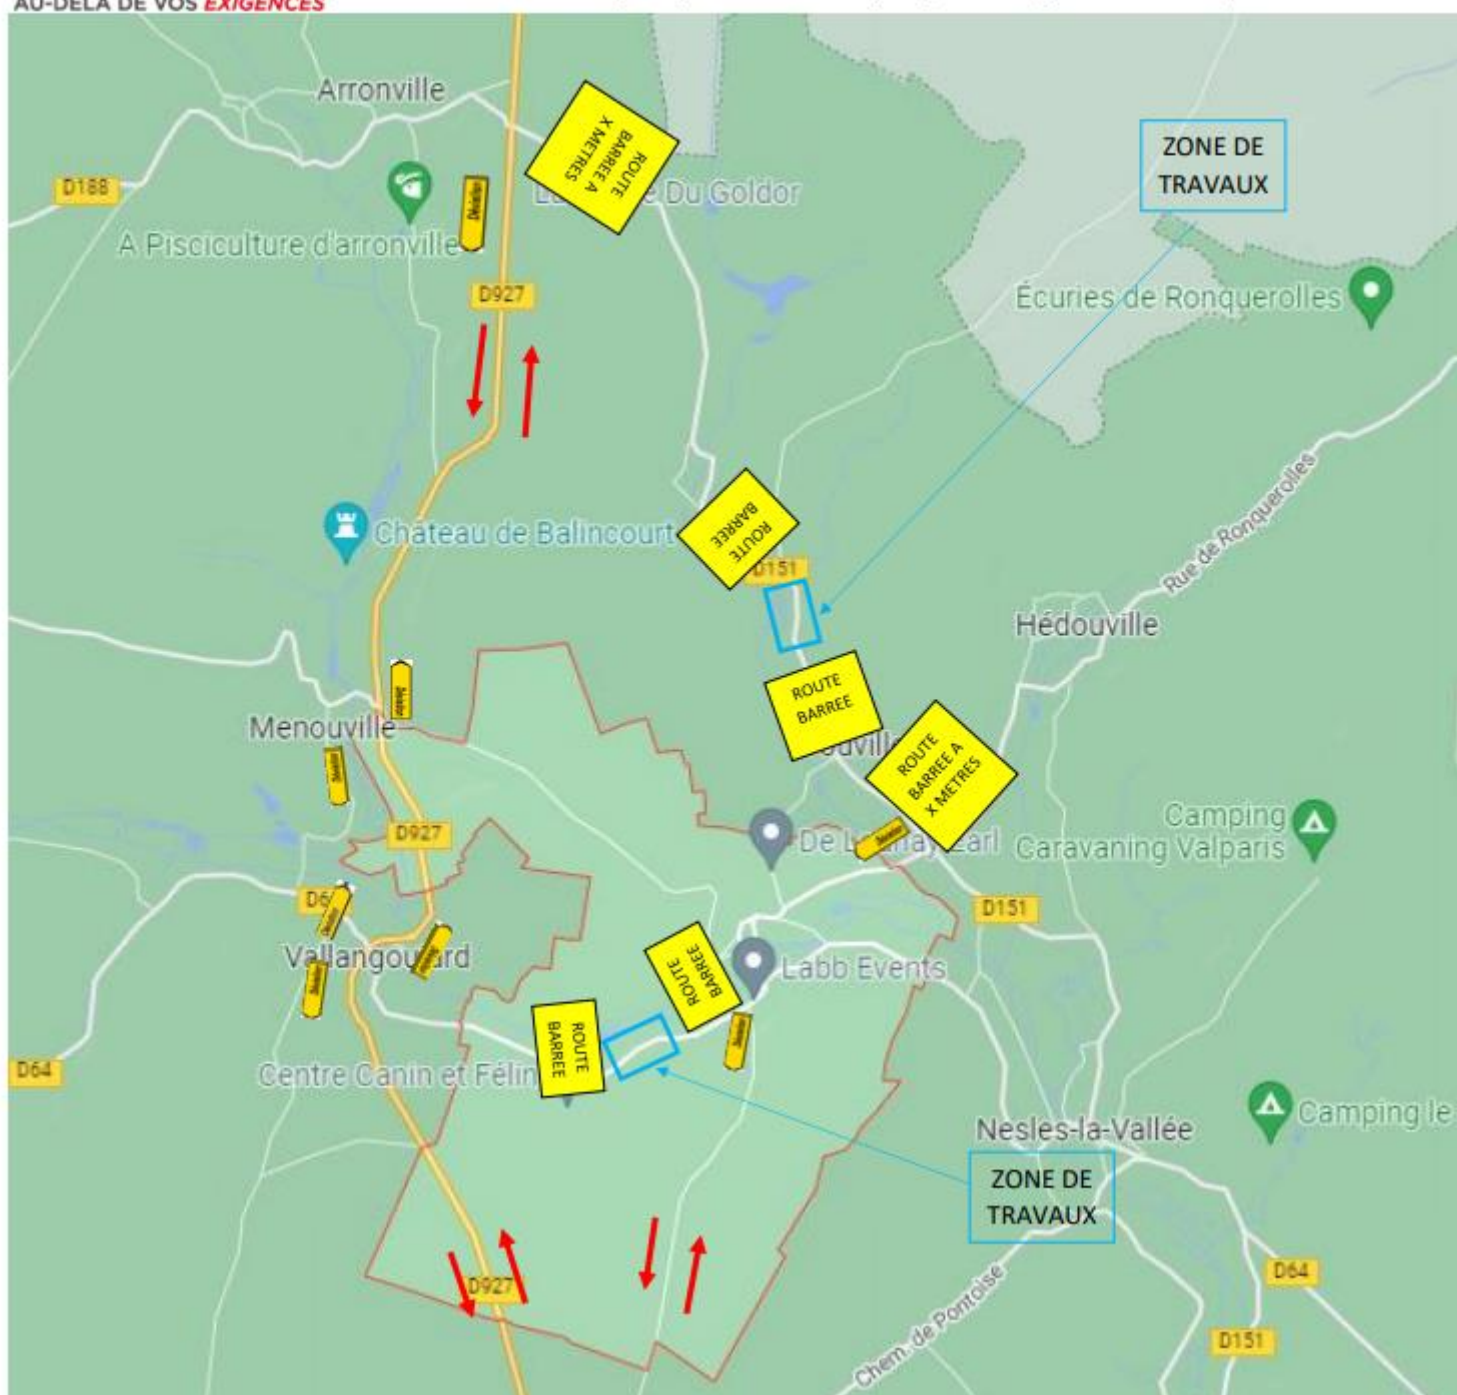

Durant cet été, des travaux de confortement / réparation de 2 ouvrages vont se dérouler sur les communes de Labbeville et Frouville, nécessitant des fermetures de routes :

- RD 64 à Labbeville (réparation du mur de Brécourt) **du 18 juillet au 19 août :**
fermeture de jour (environ 8h / 17h)

PROPOSITION DE DEVIATION POUR FROUVILLE ET LABBEVILLE

Du 18/07/2022 au 26/07/2022 (jour et nuit)

- RD 151 à Frouville (chemisage des buses permettant au ru de Grainval de traverser sous la route)
du 18 au 26 juillet : fermeture totale jour et nuit.